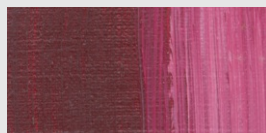

0266 Krapplack (imit.)
** Alizarin Crimson (hue)
☐ Laque de garance (imit.)