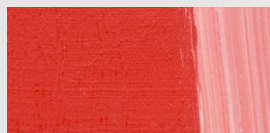

0204 Zinkweiß
*** Zinc White
 Blanc de zinc

0207 Deckweiß
*** Opaque White
 Blanc opaque

0208 Titanweiß
*** Titanium White
 Blanc de titane

0222 Hautfarbe
** Flesh Colour
 Couleur chair

0209 Beige
** Beige
 Beige

0234 Neapelgelb
*** Naples Yellow
 Jaune de Naples

0227 Kadmiumgelb (imit.)
** Cadmium Yellow (hue)
 Jaune cadm. (imit.)

0236 Neapelgelb rötlich
** Naples Yellow reddish
 Jaune de Naples rouge

0224 Indischgelb
** Indian Yellow
 Jaune indien

0229 Kadmiumorange (imit.)
** Cadmium Orange (hue)
 Orange cadm. (imit.)

0272 Kadmiumrot hell (imit.)
** Cadm. Red light (hue)
 Rouge cadm. clair (imit.)

0286 Zinnoberrot
** Vermilion
 Rouge vermillon

0274 Kadmiumrot dkl. (imit.)
** Cadm. Red deep (hue)
 Rouge cadm. foncé (imit.)