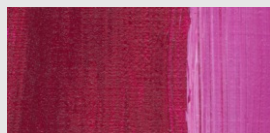

0250 Magenta (Primär-Rot)
*** Magenta Red (Primary)
☒ Rouge prim. (Magenta)